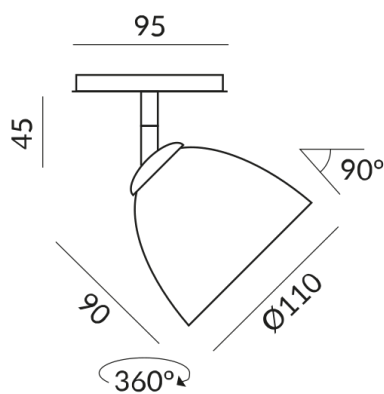

Couleur de l'abat-jour
jaune orangé

Tension d'alimentation primaire
230 Volt

Dimmable
Universal (L,C)

Puissance absorbée
48 Watt

Classe de protection
2

Indice de protection
IP20

Poids
0.35 kg

Design
BRUCK Werksdesign