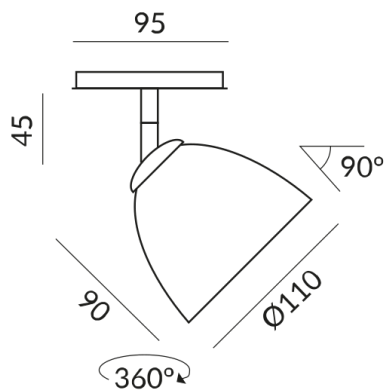

Couleur de l'abat-jour
jaune orangé

Tension d'alimentation primaire
230 Volt

Dimmable
Universal (L,C)

Puissance absorbée
48 Watt

Classe de protection
2

Indice de protection
IP20

Poids
0.35 kg

Design
BRUCK Werksdesign