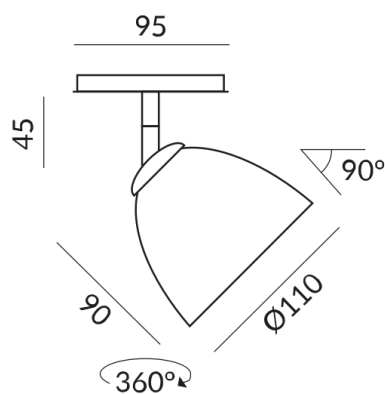

Design

BRUCK-Design