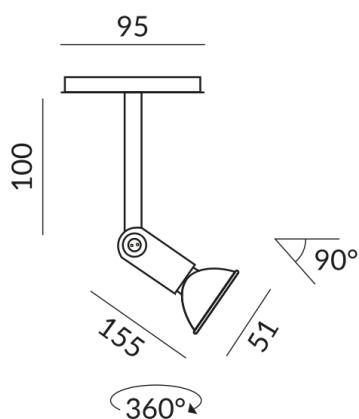

STAR CLAREO GU10 spots

STAR CLAREO GU10 ALL-IN

710035ws

G10

269,00 €

Disponible, délai de livraison : 3-5 Jours

Système

ALL-IN 230V rail

STAR CLAREO GU10 ALL-IN

Couleur du corps

peint en blanc

Données techniques

Tension d'alimentation primaire

230 Volt

Dimmable

Universal (L,C)

Puissance absorbée

42 Watt

Classe de protection

1

Indice de protection

IP20

Poids

0.18 kg