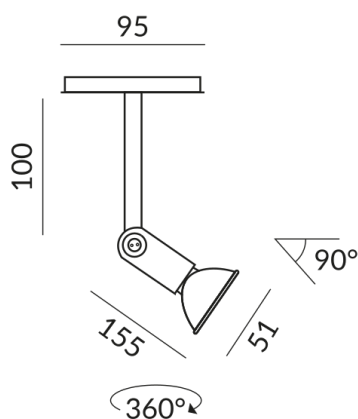

STAR CLAREO GU10 spots

STAR CLAREO GU10 ALL-IN

710035sw

G10

269,00 €

detail.deliveryTimeAvailable2

Système

ALL-IN 230V rail

STAR CLAREO GU10 ALL-IN

Couleur du corps

peint en noir

Données techniques

Tension d'alimentation primaire

230 Volt

Dimmable

Universal (L,C)

Puissance absorbée

42 Watt

Classe de protection

1

Indice de protection

IP20

Poids

0.18 kg