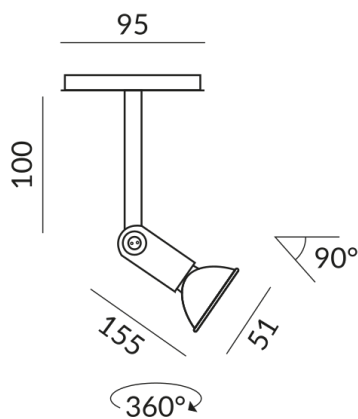

STAR CLAREO GU10 spots

STAR CLAREO GU10 ALL-IN

710035mcgy
G10
269,00 €

detail.deliveryTimeAvailable2

Système
ALL-IN 230V rail

STAR CLAREO GU10 ALL-IN

Couleur du corps
chromé mat / laqué

Données techniques

Tension d'alimentation primaire
230 Volt

Dimmable
Universal (L,C)

Puissance absorbée
42 Watt

Classe de protection
1

Indice de protection
IP20

Poids
0.18 kg

Design
BRUCK-Design

BRUCK GmbH & Co. KG
Industriestr. 22a
44628 Herne