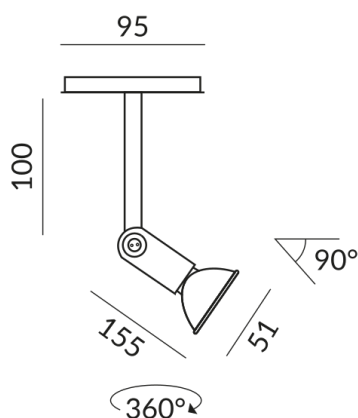

Données techniques

Tension d'alimentation primaire
230 Volt

Dimmable
Universal (L,C)

Puissance absorbée
42 Watt

Classe de protection
1

Indice de protection
IP20

Poids
0.18 kg

Design
Achim Bredin