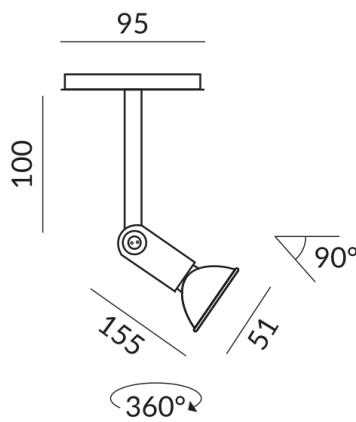

STAR CLAREO GU10 spots

STAR CLAREO GU10 ALL-IN, QPAR51,
42W, CdP1

Articles de fin de série
710035ch
G10
269,00 €

Disponible, délai de livraison : 3-5 Jours

Systeme

ALL-IN 230V rail

STAR CLAREO GU10 ALL-IN, QPAR51, 42W, PC1

Couleur du corps

chrome

Données techniques

Tension d'alimentation primaire

230 Volt

Dimmable

Universal (L,C)

Puissance absorbée

42 Watt

Classe de protection

1

Indice de protection

IP20

Poids

0.18 kg

Design