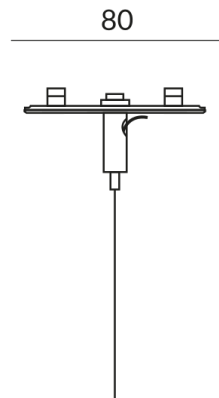

Données techniques

Poids
0.04 kg

Design
Dirk Wortmeyer

Remarque sur le fonctionnement des lampes LED

Nous vous remercions d'avoir choisi nos lampes LED.

Afin de garantir les meilleures performances et la longévité de votre nouvel éclairage, veuillez respecter les consignes suivantes: