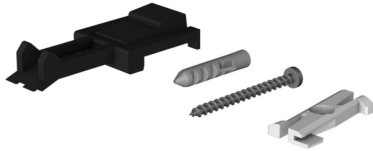

ALL-IN fixations

FIXATION DU PLAFOND CLICK SET ALL-IN

700102ws
LED
14,90 €

Disponible, délai de livraison : 3-5 Jours

Couleur du corps
peint en blanc

FIXATION DU PLAFOND CLICK SET ALL-IN

Données techniques

Design
BRUCK-Design