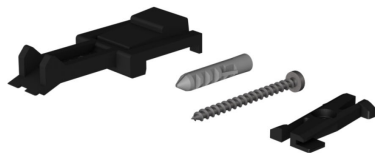

ALL-IN fixations

FIXATION DU PLAFOND CLICK SET ALL-IN, 6xmontage + 2xclé de serrage

700102sw
14,90 €

Disponible, délai de livraison : 3-5 Jours

Couleur du corps
peint en noir

CEILING FIXATION CLICK SET ALL-IN, 6xmounting +
2xspanner

Données techniques

Design
BRUCK-Design

6x

6x

1x