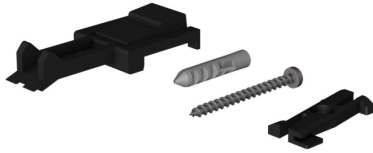

ALL-IN fixations

FIXATION DU PLAFOND CLICK SET ALL-IN

700102sw
LED
14,90 €

Disponible, délai de livraison : 3-5 Jours

Couleur du corps
peint en noir

FIXATION DU PLAFOND CLICK SET ALL-IN

Données techniques

Design
BRUCK-Design