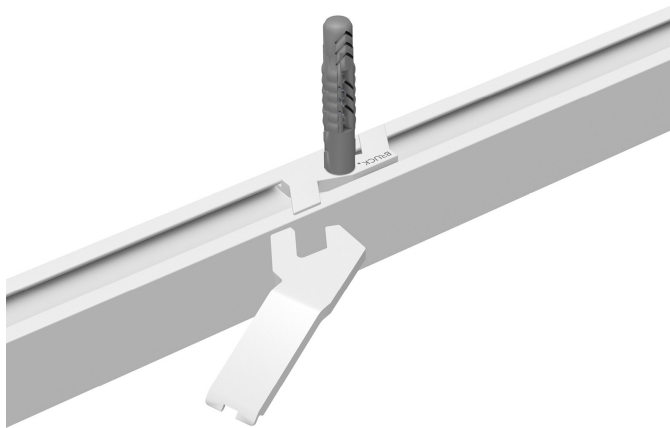

## FIXATION DU PLAFOND VERROU ALL-IN

Produit actuellement non disponible

700100ws

LED

7,90 €

Disponible, délai de livraison : 3-5 Jours

### Couleur du corps

peint en blanc