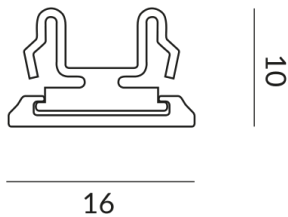

Remarque sur le fonctionnement des lampes LED

Nous vous remercions d'avoir choisi nos lampes LED.

Afin de garantir les meilleures performances et la longévité de votre nouvel éclairage, veuillez respecter les consignes suivantes:

1. Pour le fonctionnement des luminaires à LED, des modifications visibles et momentanées de la lumière peuvent se produire en raison de variations de tension dans le réseau. Cela ne constitue pas un défaut du luminaire.
2. Pour faire varier l'intensité des luminaires LED. Toutes les lampes LED ne sont pas compatibles avec tous les variateurs. Veuillez vérifier la compatibilité avant l'installation. Une incompatibilité ne constitue pas un défaut du luminaire.
3. Scintillement en cas de réglage bas du variateur (à partir de 50%) : Lors de l'utilisation de variateurs, un léger scintillement peut se produire à des réglages bas. Il s'agit d'un comportement normal et ne constitue pas un défaut du luminaire.