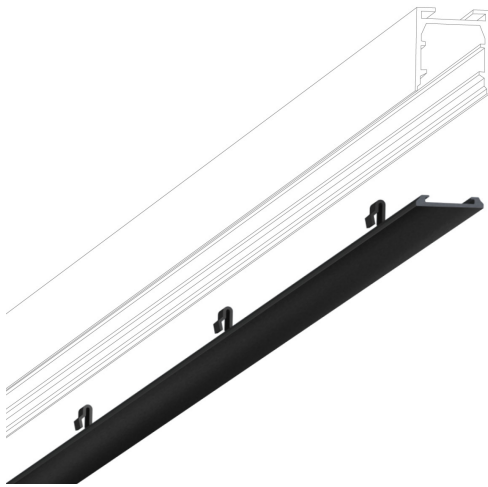

ALL-IN couvercles

COUVERCLE RAIL 1000 ALL-IN

700097sw
LED
52,90 €

Disponible, délai de livraison : 3-5 Jours

Couleur du corps
peint en noir

COUVERCLE RAIL 1000 ALL-IN

Données techniques

Poids
0.1 kg