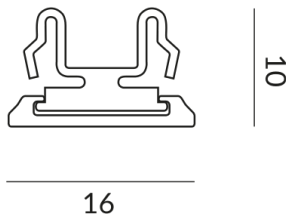

Remarque sur le fonctionnement des lampes LED

Nous vous remercions d'avoir choisi nos lampes LED.

Afin de garantir les meilleures performances et la longévité de votre nouvel éclairage, veuillez respecter les consignes suivantes:

1. Pour le fonctionnement des luminaires à LED, des modifications visibles et momentanées de la lumière peuvent se produire en raison de variations de tension dans le réseau. Cela ne constitue pas un défaut du luminaire.
2. Pour faire varier l'intensité des luminaires LED. Toutes les lampes LED ne sont pas compatibles avec tous les variateurs. Veuillez vérifier la compatibilité avant l'installation. Une incompatibilité ne constitue pas un défaut du luminaire.
3. Scintillement en cas de réglage bas du variateur (à partir de 50%) : Lors de l'utilisation de variateurs, un léger scintillement peut se produire à des réglages bas. Il s'agit d'un comportement normal et ne constitue pas un défaut du luminaire.