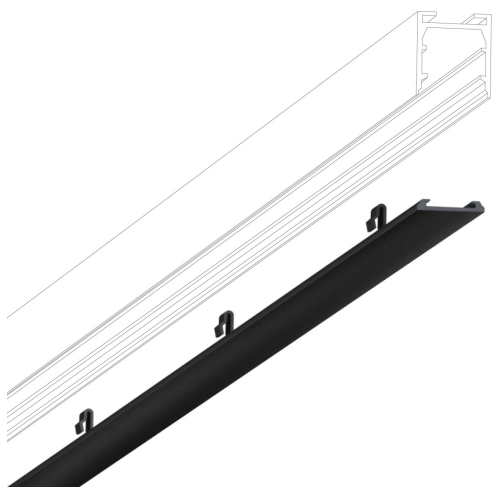

# ALL-IN couvercles

COUVERCLE RAIL 1000 ALL-IN, noir, L: 1m

700097<sub>sw</sub>  
52,90 €

Disponible, délai de livraison : 3-5 Jours

Couleur du corps  
peint en noir

COUVERCLE RAIL 1000 ALL-IN, blanc, L: 1m

## Données techniques

Poids

0.1 kg

Design

Dirk Wortmeyer