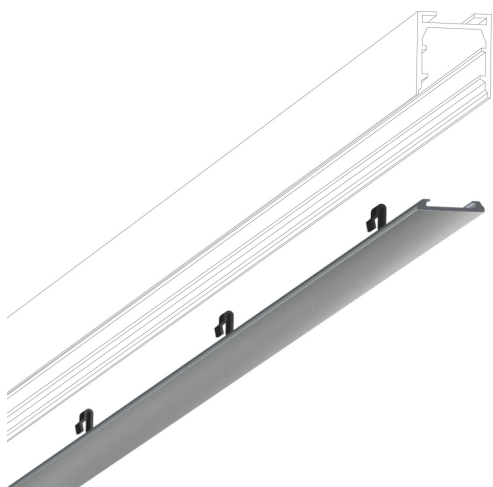

# ALL-IN couvercles

COUVERCLE RAIL 1000 ALL-IN, chrome mat, L: 1m

700097mcgy  
52,90 €

Disponible, délai de livraison : 3-5 Jours

Couleur du corps  
chromé mat / laqué

COVER TRACK 1000 ALL-IN, white, L: 1m