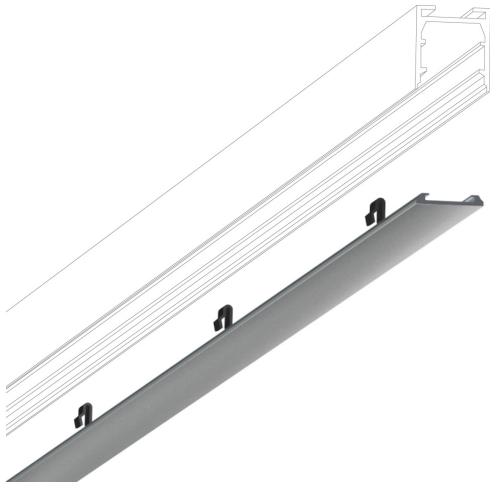

ALL-IN couvercles

COUVERCLE RAIL 1000 ALL-IN

700097mcgy

LED

52,90 €

Disponible, délai de livraison : 3-5 Jours

Couleur du corps

chromé mat / laqué

COUVERCLE RAIL 1000 ALL-IN

Données techniques

Poids

0.1 kg

Design

Dirk Wortmeyer

Remarque sur le fonctionnement des lampes LED

Nous vous remercions d'avoir choisi nos lampes LED.