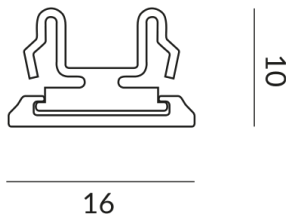

COUVERCLE RAIL 1000 ALL-IN

Données techniques

Poids

0.1 kg

Design

Dirk Wortmeyer

Remarque sur le fonctionnement des lampes LED

Nous vous remercions d'avoir choisi nos lampes LED.