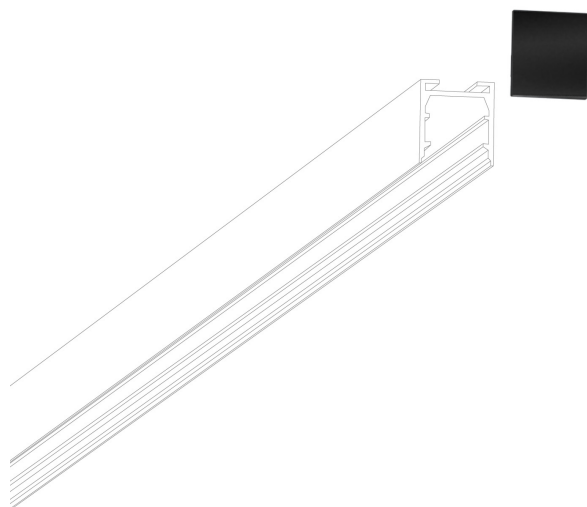

# ALL-IN embouts

## EMBOUT ALL-IN

700090sw  
LED  
21,90 €

Disponible, délai de livraison : 3-5 Jours

Couleur du corps  
peint en noir