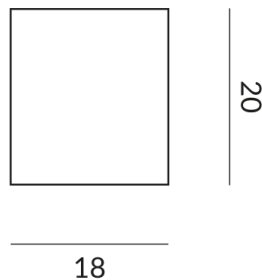

Remarque sur le fonctionnement des lampes LED

Nous vous remercions d'avoir choisi nos lampes LED.

Afin de garantir les meilleures performances et la longévité de votre nouvel éclairage, veuillez respecter les consignes suivantes:

1. Pour le fonctionnement des luminaires à LED, des modifications visibles et momentanées de la lumière peuvent se produire en raison de variations de tension dans le réseau. Cela ne constitue pas un défaut du luminaire.
2. Pour faire varier l'intensité des luminaires LED. Toutes les lampes LED ne sont pas compatibles avec tous les variateurs. Veuillez vérifier la compatibilité avant l'installation. Une incompatibilité ne constitue pas un défaut du luminaire.
3. Scintillement en cas de réglage bas du variateur (à partir de 50%) : Lors de l'utilisation de variateurs, un léger scintillement peut se produire à des réglages bas. Il s'agit d'un comportement normal et ne constitue pas un défaut du luminaire.