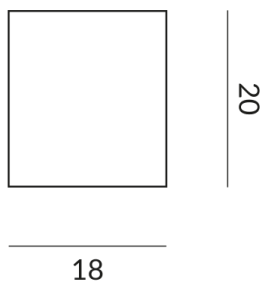

Remarque sur le fonctionnement des lampes LED

Nous vous remercions d'avoir choisi nos lampes LED.

Afin de garantir les meilleures performances et la longévité de votre nouvel éclairage, veuillez respecter les consignes suivantes:

1. Pour le fonctionnement des luminaires à LED, des modifications visibles et momentanées de la lumière peuvent se produire en raison de variations de tension dans le réseau. Cela ne constitue pas un défaut du luminaire.
2. Pour faire varier l'intensité des luminaires LED. Toutes les lampes LED ne sont pas compatibles avec tous les variateurs. Veuillez vérifier la compatibilité avant l'installation. Une incompatibilité ne constitue pas un défaut du luminaire.
3. Scintillement en cas de réglage bas du variateur (à partir de 50%) : Lors de l'utilisation de variateurs, un léger scintillement peut se produire à des réglages bas. Il s'agit d'un comportement normal et ne constitue pas un défaut du luminaire.