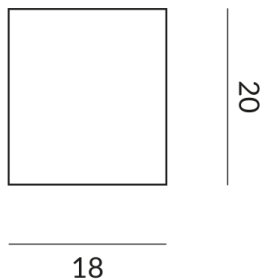

Remarque sur le fonctionnement des lampes LED

Nous vous remercions d'avoir choisi nos lampes LED.

Afin de garantir les meilleures performances et la longévité de votre nouvel éclairage, veuillez respecter les consignes suivantes:

1. Pour le fonctionnement des luminaires à LED, des modifications visibles et momentanées de la lumière peuvent se produire en raison de variations de tension dans le réseau. Cela ne constitue pas un défaut du luminaire.
2. Pour faire varier l'intensité des luminaires LED. Toutes les lampes LED ne sont pas compatibles avec tous les variateurs. Veuillez vérifier la compatibilité avant l'installation. Une incompatibilité ne constitue pas un défaut du luminaire.
3. Scintillement en cas de réglage bas du variateur (à partir de 50%) : Lors de l'utilisation de variateurs, un léger scintillement peut se produire à des réglages bas. Il s'agit d'un comportement normal et ne constitue pas un défaut du luminaire.