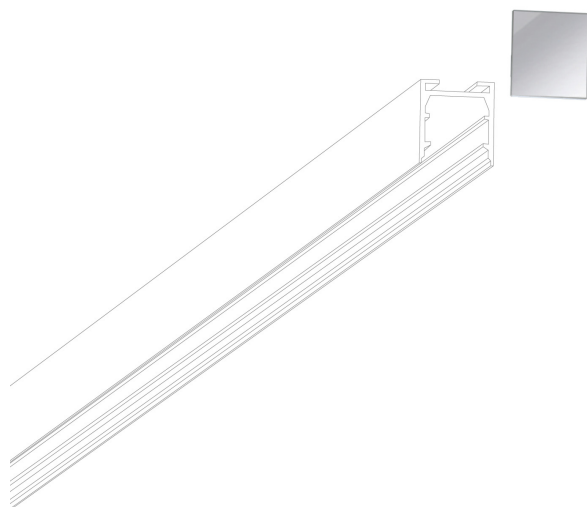

# ALL-IN embouts

## EMBOUT ALL-IN

Articles de fin de série  
700090ch  
LED  
26,90 €

Disponible, délai de livraison : 3-5 Jours

Couleur du corps  
chrome

## Données techniques

Classe de protection  
1

Design  
Dirk Wortmeyer