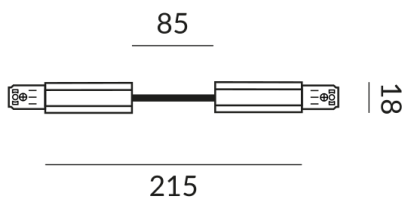

Remarque sur le fonctionnement des lampes LED

Nous vous remercions d'avoir choisi nos lampes LED.

Afin de garantir les meilleures performances et la longévité de votre nouvel éclairage, veuillez respecter les consignes suivantes:

1. Pour le fonctionnement des luminaires à LED, des modifications visibles et momentanées de la lumière peuvent se produire en raison de variations de tension dans le réseau. Cela ne constitue pas un défaut du luminaire.
2. Pour faire varier l'intensité des luminaires LED. Toutes les lampes LED ne sont pas compatibles avec tous les variateurs. Veuillez vérifier la compatibilité avant l'installation. Une incompatibilité ne constitue pas un défaut du luminaire.
3. Scintillement en cas de réglage bas du variateur (à partir de 50%) : Lors de l'utilisation de variateurs, un léger scintillement peut se produire à des réglages bas. Il s'agit d'un comportement normal et ne constitue pas un défaut du luminaire.