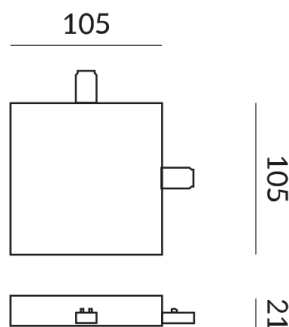

Données techniques

Watt
2 x 1000 Watt

Circuits
2 x Circuits

Option
Option Casambi

Classe de protection
1

Indice de protection
IP20

Poids
0.25 kg

Design
BRUCK-Design