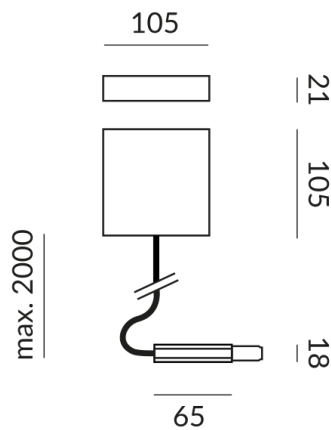

ALIMENTATION CÔTÉ FLEX-END C+ ALL-IN

700062ws-1nkc
393,91 €

Disponible, délai de livraison : 7 Jours

Données techniques

Couleur du corps
peint en blanc

Watt
2 x 1000 Watt

Circuits
2 x Circuits

Classe de protection
1

Indice de protection
IP20

Poids
0.39 kg

Design
Dirk Wortmeyer