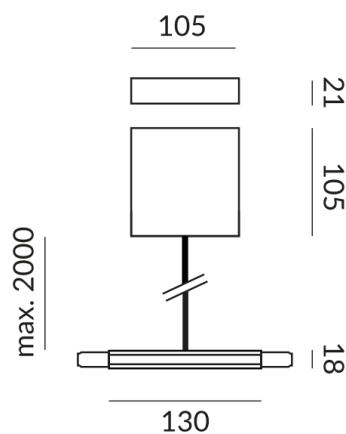

ALL-IN alimentations

POWER FEED SIDE FLEX C+ ALL-IN,
2x100W, PC1, black, L: 2m, Comp.,
2xCasambi

700061sw-2nkc
532,90 €

Disponible, délai de livraison : 7 Jours

Couleur du corps
peint en noir

Emplacement de l'alimentation
Au milieu du rail

Type d'alimentation
Boîte de jonction séparée, câble sur le côté

2 x Casambi

Autres caractéristiques
Avec module de compensation

Statut de l'assortiment
Articles du catalogue

Données techniques

Watt
2 x 1000 Watt

Circuits
2 x Circuits

Option
Option Casambi

Classe de protection
1

Indice de protection
IP20

Poids
0.46 kg

Design
Dirk Wortmeyer