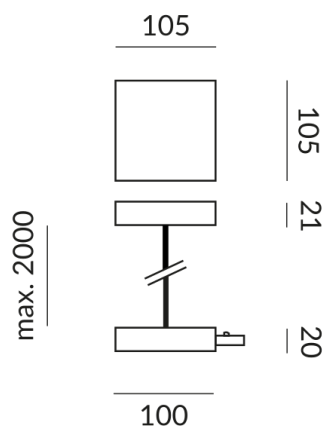

ALL-IN alimentations

ALIMENTATION FLEX-END C+ ALL-IN,
2x1000W, CdP1, noir, L: 2m, Comp.

700051sw
274,90 €

Disponible, délai de livraison : 7 Jours

Couleur du corps
peint en noir

Emplacement de l'alimentation
À la fin du rail

Watt
2 x 1000 Watt

Circuits
2 x Circuits

Option
Option Casambi

Classe de protection
1

Indice de protection
IP20

Poids
0.42 kg

Design
Dirk Wortmeyer