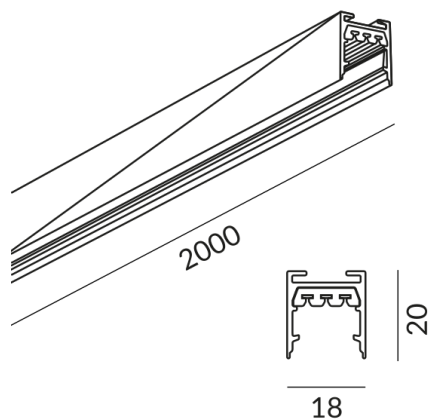

ALL-IN rails

RAIL 2000 ALL-IN, 2x1000W, CdP1, blanc,
L: 2000mm

Articles en fin de série, disponibles jusqu'à épuisement
des stocks

700020ws
194,90 €

Disponible, délai de livraison : 3-5 Jours

Longueur
2000mm

Couleur du corps
peint en blanc

Données techniques

Tension d'alimentation primaire
230 Volt

Watt
2 x 1000 Watt

Circuits
2 x Circuits

Classe de protection
1

Indice de protection
IP20

Poids
0.61 kg