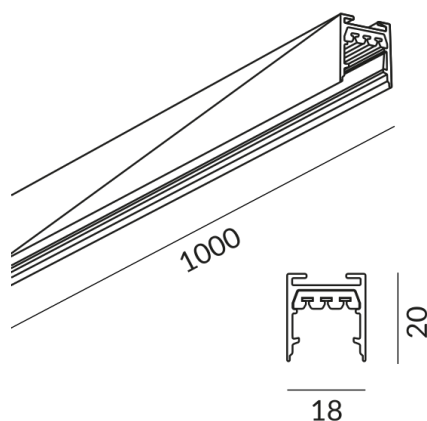

ALL-IN rails

RAIL 1000 ALL-IN, 2x1000W, CdP1,
chrome, L: 1000mm

Articles de fin de série
700010ch
149,90 €

Disponible, délai de livraison : 3-5 Jours

Longueur
1000mm

Couleur du corps
chrome

Données techniques

Tension d'alimentation primaire
230 Volt

Watt
2 x 1000 Watt

Circuits
2 x Circuits

Classe de protection
1

Indice de protection
IP20

Poids
0.31 kg

Design
Dirk Wortmeyer