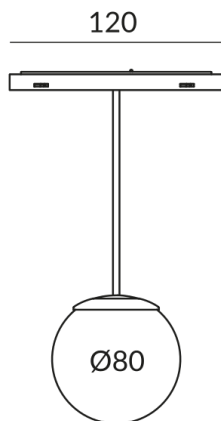

Remarque sur le fonctionnement des lampes LED

Nous vous remercions d'avoir choisi nos lampes LED.

Afin de garantir les meilleures performances et la longévité de votre nouvel éclairage, veuillez respecter les consignes suivantes:

1. Pour le fonctionnement des luminaires à LED, des modifications visibles et momentanées de la lumière