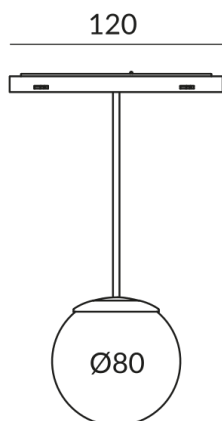

CRI 90

Classe de protection

3

Indice de protection

IP20

Poids

0.14 kg

Remarque sur le fonctionnement des lampes LED