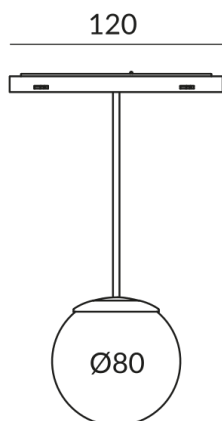

SOFT luminaires suspendus

SOFT 80S MICRO

616100sw

LED

Prix 299,90 € TVA incluse

Données techniques

Couleur du corps

peint en noir