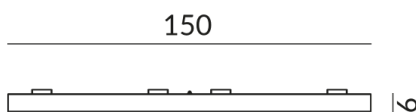

INSIDE luminaires de plafond

INSIDE 150 FRAME DARK MICRO

616060sw
LED
159,90 €

Disponible, délai de livraison : 3-5 Jours

INSIDE 150 FRAME DARK MICRO

Angle de rayonnement
60°

Données techniques

Couleur du corps
peint en noir

Tension d'alimentation primaire
24 Volt

Dimmable
Bluetooth-Funk Dimmung

Puissance absorbée
4 Watt

Couleur de lumière
2700 K

Flux lumineux LED
300 lm

Indice de rendu des couleurs
CRI 93

Classe de protection
3

Indice de protection
IP20

Poids
0.03 kg