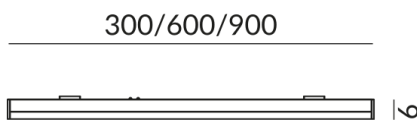

Remarque sur le fonctionnement des lampes LED

Nous vous remercions d'avoir choisi nos lampes LED.

Afin de garantir les meilleures performances et la longévité de votre nouvel éclairage, veuillez respecter les consignes suivantes:

1. Pour le fonctionnement des luminaires à LED, des modifications visibles et momentanées de la lumière peuvent se produire en raison de variations de tension dans le réseau. Cela ne constitue pas un défaut du luminaire.