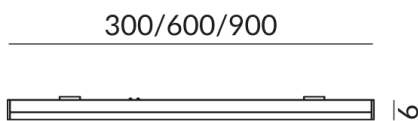

INSIDE luminaires de plafond

INSIDE 900 DIFFUS MICRO

616052sw
LED
259,90 €

Disponible, délai de livraison : 3-5 Jours

INSIDE 900 DIFFUS MICRO

Angle de rayonnement
110°

Données techniques

Couleur du corps
peint en noir