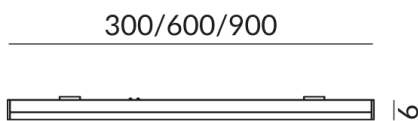

INSIDE luminaires de plafond

INSIDE 600 DIFFUS MICRO

616051sw
LED
199,90 €

Disponible, délai de livraison : 3-5 Jours

INSIDE 600 DIFFUS MICRO

Angle de rayonnement
110°

Données techniques

Couleur du corps
peint en noir