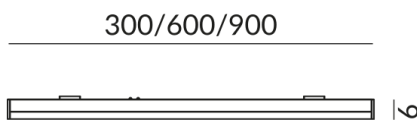

## Données techniques

Couleur du corps  
peint en noir

Tension d'alimentation primaire  
24 Volt

Dimmable  
Bluetooth-Funk Dimmung

Puissance absorbée  
4 Watt

Couleur de lumière  
2700 K

Flux lumineux LED  
300 lm

Indice de rendu des couleurs  
CRI 93

Classe de protection  
3

Indice de protection  
IP20

Poids  
0.02 kg

Remarque sur le fonctionnement des lampes LED

Nous vous remercions d'avoir choisi nos lampes LED.

Afin de garantir les meilleures performances et la longévité de votre nouvel éclairage, veuillez respecter les consignes suivantes: