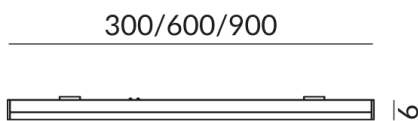

# INSIDE luminaires de plafond

INSIDE 300 DIFFUS MICRO

616050sw  
LED  
149,90 €

Disponible, délai de livraison : 3-5 Jours

INSIDE 300 DIFFUS MICRO

Angle de rayonnement  
110°

## Données techniques

**Couleur du corps**  
peint en noir

**Tension d'alimentation primaire**  
24 Volt

**Dimmable**  
Bluetooth-Funk Dimmung

**Puissance absorbée**  
4 Watt

**Couleur de lumière**  
2700 K

**Flux lumineux LED**  
300 lm

**Indice de rendu des couleurs**  
CRI 93

**Classe de protection**  
3

**Indice de protection**  
IP20

**Poids**  
0.02 kg