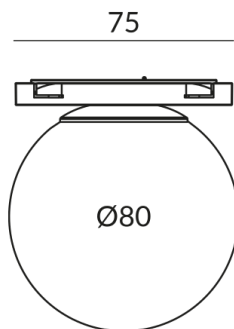

Remarque sur le fonctionnement des lampes LED
Nous vous remercions d'avoir choisi nos lampes LED.