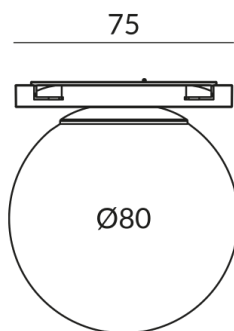

Données techniques

Tension d'alimentation primaire
24 Volt

Dimmable
Bluetooth-Funk Dimmung

Puissance absorbée
5 Watt

Couleur de lumière
2700 K

Option
Optional 3000k

Flux lumineux LED
500 lm

Indice de rendu des couleurs
CRI 90

Classe de protection
3

Indice de protection
IP20

Poids
0.13 kg