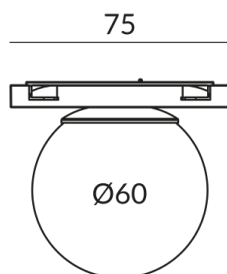

SOFT luminaires de plafond

SOFT 60 MICRO

616010sw
LED
199,00 €

Disponible, délai de livraison : 3-5 Jours

Couleur du corps
peint en noir

Système
MICRO 24V rail

Diamètre
60mm

Couleur de la lumière
2.700K

Données techniques

Tension d'alimentation primaire
24 Volt

Dimmable
Bluetooth-Funk Dimmung

Puissance absorbée
5 Watt

Couleur de lumière
2700 K

Option
Optional 3000k

Flux lumineux LED
500 lm

Indice de rendu des couleurs
CRI 90

Classe de protection
3

Indice de protection
IP20

Poids
0.01 kg