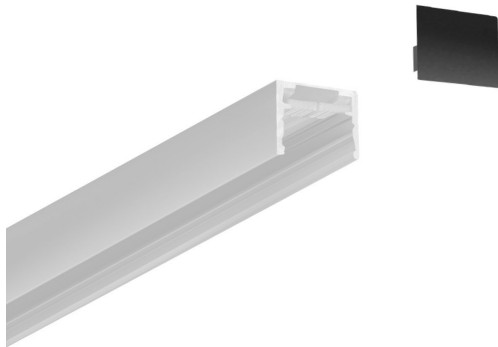

MICRO embouts

EMBOUT MICRO

600090sw

LED

6,90 €

Disponible, délai de livraison : 3-5 Jours

Couleur du corps

peint en noir

Données techniques

Puissance absorbée

100 Watt

Remarque sur le fonctionnement des lampes LED

Nous vous remercions d'avoir choisi nos lampes LED.

Afin de garantir les meilleures performances et la longévité de votre nouvel éclairage, veuillez respecter les consignes suivantes: