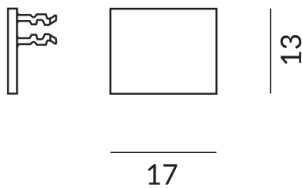

Données techniques

Puissance absorbée

100 Watt

Remarque sur le fonctionnement des lampes LED

Nous vous remercions d'avoir choisi nos lampes LED.

Afin de garantir les meilleures performances et la longévité de votre nouvel éclairage, veuillez respecter les consignes suivantes:

1. Pour le fonctionnement des luminaires à LED, des modifications visibles et momentanées de la lumière peuvent se produire en raison de variations de tension dans le réseau. Cela ne constitue pas un défaut du luminaire.
2. Pour faire varier l'intensité des luminaires LED. Toutes les lampes LED ne sont pas compatibles avec tous les variateurs. Veuillez vérifier la compatibilité avant l'installation. Une incompatibilité ne constitue pas un défaut du luminaire.
3. Scintillement en cas de réglage bas du variateur (à partir de 50%) : Lors de l'utilisation de variateurs, un léger scintillement peut se produire à des réglages bas. Il s'agit d'un comportement normal et ne constitue pas un défaut du luminaire.