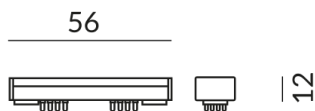

CONNECTEUR RAIL SPEZIAL MICRO

Données techniques

Classe de protection

3

Indice de protection

IP20

Poids

0.01 kg