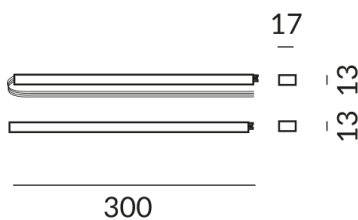

## Données techniques

Classe de protection

3

Indice de protection

IP20

Poids

0.17 kg

Remarque sur le fonctionnement des lampes LED