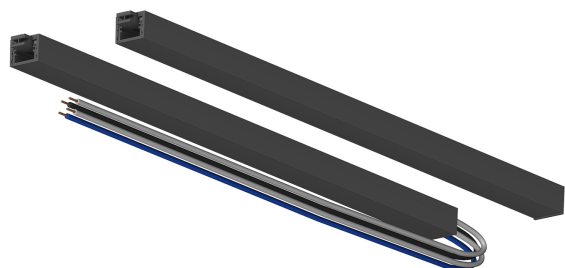

MICRO connecteurs

CONNECTEUR ANGLE ADAPTABLE
MICRO, 100W, CdP3, aliment. faux
plafond possible

600085sw
119,90 €

Disponible, délai de livraison : 3-5 Jours

Couleur du corps
peint en noir

CONNECTEUR ANGLE ADAPTABLE MICRO, 100W, CdP3,
aliment. faux plafond possible

Données techniques

Classe de protection
3

Indice de protection
IP20

Poids
0.17 kg