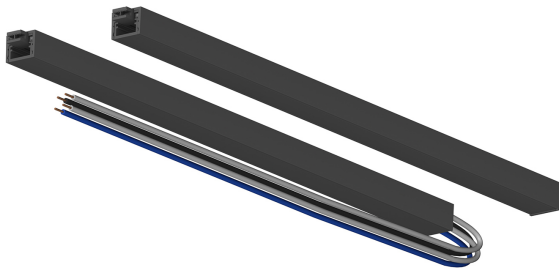

# MICRO connecteurs

## CONNECTEUR ANGLE ADAPTABLE MICRO

600085sw

LED

119,90 €

Disponible, délai de livraison : 3-5 Jours

Couleur du corps

peint en noir

CONNECTEUR ANGLE ADAPTABLE MICRO

## Données techniques

Classe de protection

3

Indice de protection

IP20

Poids

0.17 kg

Remarque sur le fonctionnement des lampes LED