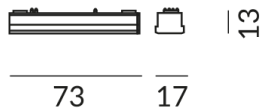

Remarque sur le fonctionnement des lampes LED

Nous vous remercions d'avoir choisi nos lampes LED.

Afin de garantir les meilleures performances et la longévité de votre nouvel éclairage, veuillez respecter les consignes suivantes:

1. Pour le fonctionnement des luminaires à LED, des modifications visibles et momentanées de la lumière peuvent se produire en raison de variations de tension dans le réseau. Cela ne constitue pas un défaut du luminaire.
2. Pour faire varier l'intensité des luminaires LED. Toutes les lampes LED ne sont pas compatibles avec tous les variateurs. Veuillez vérifier la compatibilité avant l'installation. Une incompatibilité ne constitue pas un défaut du luminaire.
3. Scintillement en cas de réglage bas du variateur (à partir de 50%) : Lors de l'utilisation de variateurs, un léger scintillement peut se produire à des réglages bas. Il s'agit d'un comportement normal et ne constitue pas un défaut du luminaire.