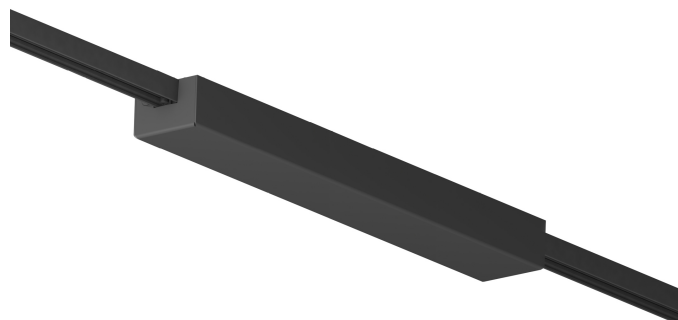

# MICRO alimentations

ALIMENTATION FIN/MILIEU + PIECE  
RÉSEAU DALI 297 MI

600054sw  
LED  
329,90 €

Disponible, délai de livraison : 3-5 Jours

ALIMENTATION FIN/MILIEU + PIECE RÉSEAU DALI 297 MI

**Couleur du corps**

peint en noir

Deckenanbau (C)

## Données techniques

**Puissance absorbée**

100 Watt

**Classe de protection**

1

**Indice de protection**

IP20

**Poids**