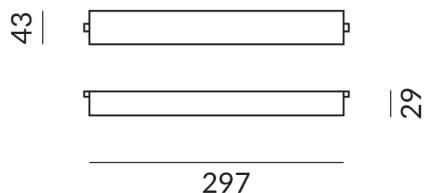

## Données techniques

**Puissance absorbée**

100 Watt

**Classe de protection**

1

**Indice de protection**

IP20

**Poids**