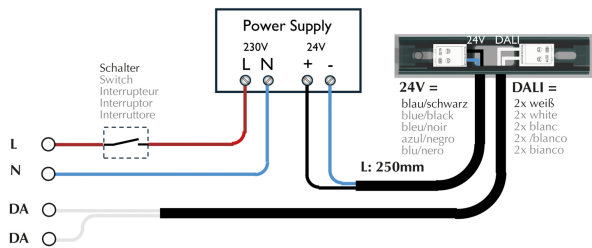

## Données techniques

Classe de protection

3

Indice de protection

IP20

Poids

0.14 kg