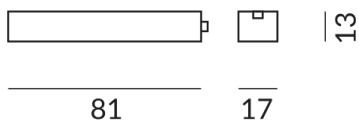

## Données techniques

Classe de protection

3

Indice de protection

IP20

Poids

0.14 kg