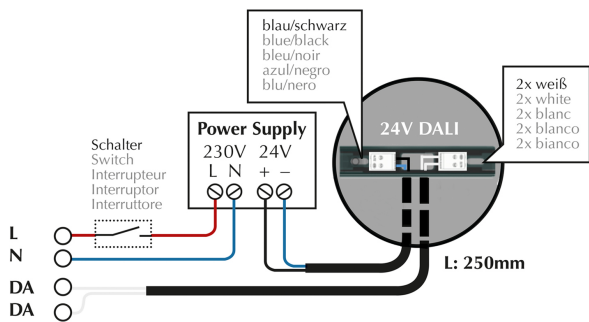

Données techniques

Classe de protection

3

Indice de protection

IP20

Poids

0.2 kg

Remarque sur le fonctionnement des lampes LED