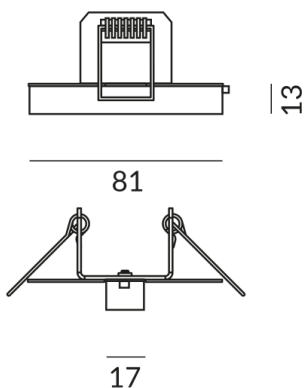

Données techniques

Classe de protection

3

Indice de protection

IP20

Poids

0.2 kg

Remarque sur le fonctionnement des lampes LED