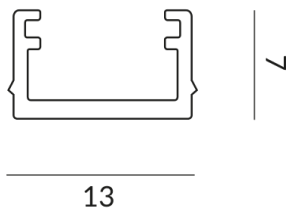

## COUVERCLE RAIL 1800 MICRO

600030sw  
LED  
49,90 €

Disponible, délai de livraison : 3-5 Jours

Couleur du corps  
peint en noir

## Données techniques

Poids  
0.2 kg