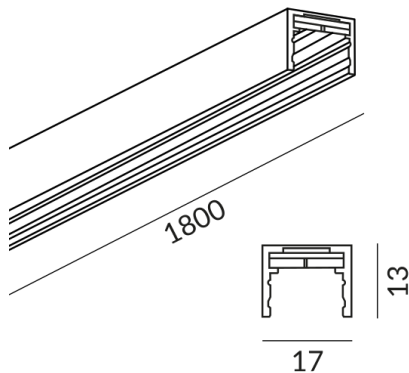

Poids

0.55 kg

Remarque sur le fonctionnement des lampes LED

Nous vous remercions d'avoir choisi nos lampes LED.

Afin de garantir les meilleures performances et la longévité de votre nouvel éclairage, veuillez respecter les consignes suivantes:

1. Pour le fonctionnement des luminaires à LED, des modifications visibles et momentanées de la lumière peuvent se produire en raison de variations de tension dans le réseau. Cela ne constitue pas un défaut du luminaire.
2. Pour faire varier l'intensité des luminaires LED. Toutes les lampes LED ne sont pas compatibles avec tous les variateurs. Veuillez vérifier la compatibilité avant l'installation. Une incompatibilité ne constitue pas un défaut du luminaire.
3. Scintillement en cas de réglage bas du variateur (à partir de 50%) : Lors de l'utilisation de variateurs, un léger scintillement peut se produire à des réglages bas. Il s'agit d'un comportement normal et ne constitue pas un défaut du luminaire.