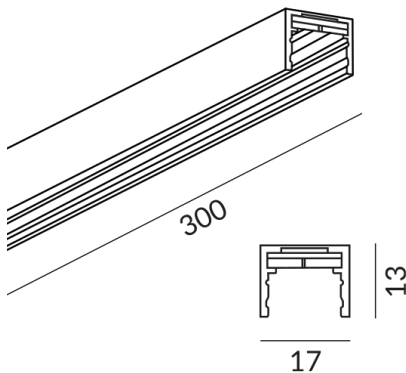

Remarque sur le fonctionnement des lampes LED

Nous vous remercions d'avoir choisi nos lampes LED.

Afin de garantir les meilleures performances et la longévité de votre nouvel éclairage, veuillez respecter les consignes suivantes:

1. Pour le fonctionnement des luminaires à LED, des modifications visibles et momentanées de la lumière peuvent se produire en raison de variations de tension dans le réseau. Cela ne constitue pas un défaut du luminaire.
2. Pour faire varier l'intensité des luminaires LED. Toutes les lampes LED ne sont pas compatibles avec tous les variateurs. Veuillez vérifier la compatibilité avant l'installation. Une incompatibilité ne constitue pas un défaut du luminaire.
3. Scintillement en cas de réglage bas du variateur (à partir de 50%) : Lors de l'utilisation de variateurs, un léger scintillement peut se produire à des réglages bas. Il s'agit d'un comportement normal et ne constitue pas un défaut du luminaire.