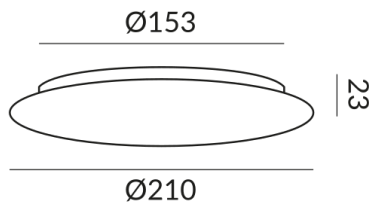

baldaqins pour individual lights

BALDAQIN MULTI 210-8 AC

260000ws
LED
199,00 €

Disponible, délai de livraison : 7 Jours

Deckenanbau (C)

Diamètre
210mm

Couleur du corps
peint en blanc

Données techniques

Tension d'alimentation primaire
230 Volt

Puissance absorbée
50 Watt

Classe de protection
1

Indice de protection
IP20

Poids
0.98 kg

Design
BRUCK-Design

Remarque sur le fonctionnement des lampes LED

Nous vous remercions d'avoir choisi nos lampes LED.