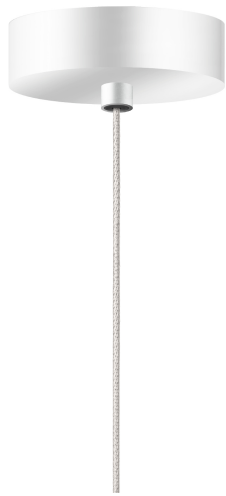

baldaquns pour individual lights

BALDAQUN 80 AC S

255150ws
LED
49,90 €

Disponible, délai de livraison : 7 Jours

Diamètre
Pendelleuchte (S)

Données techniques

Couleur du corps

peint en blanc