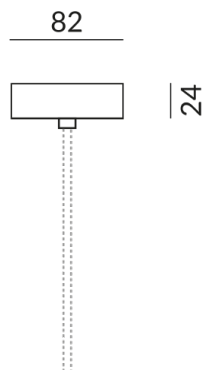

Design

BRUCK-Design

Remarque sur le fonctionnement des lampes LED

Nous vous remercions d'avoir choisi nos lampes LED.

Afin de garantir les meilleures performances et la longévité de votre nouvel éclairage, veuillez respecter les consignes suivantes:

1. Pour le fonctionnement des luminaires à LED, des modifications visibles et momentanées de la lumière peuvent se produire en raison de variations de tension dans le réseau. Cela ne constitue pas un défaut du luminaire.
2. Pour faire varier l'intensité des luminaires LED. Toutes les lampes LED ne sont pas compatibles avec tous les variateurs. Veuillez vérifier la compatibilité avant l'installation. Une incompatibilité ne constitue pas un défaut du luminaire.
3. Scintillement en cas de réglage bas du variateur (à partir de 50%) : Lors de l'utilisation de variateurs, un léger scintillement peut se produire à des réglages bas. Il s'agit d'un comportement normal et ne constitue pas un défaut du luminaire.