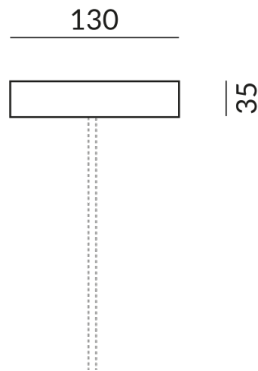

# baldaqins pour individual lights

BALDAQUIN 130 LV S

245150ws  
89,90 €

detail.deliveryTimeAvailable2

Deckenanbau (C)

**Diamètre**  
130mm

**Couleur du corps**  
peint en blanc

---

## Données techniques

**Tension d'alimentation primaire**  
230 Volt

**Watt**  
15 Watt

**Option**  
Option DALI

Option Casambi

**Classe de protection**  
2

**Indice de protection**  
IP20

**Poids**  
0.22 kg