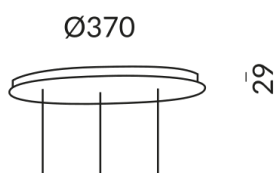

Design

Dirk Wortmeyer