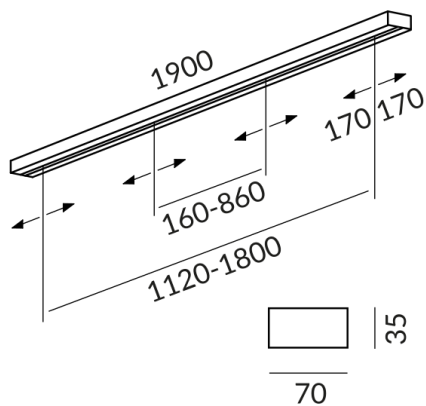

Données techniques

Tension d'alimentation primaire

230 Volt

Dimmable

Dimmable avec l'appareillage correspondant

Puissance absorbée

50 Watt

Option

Option Casambi

Classe de protection

1

Indice de protection

IP20

Poids

3.55 kg

Design

Dirk Wortmeyer

8 faits qui convainquent

Baldaqin MAXIMUM

Le baldaqin BRUCK MAXIMUM transforme une seule sortie de plafond en une solution élégante pour