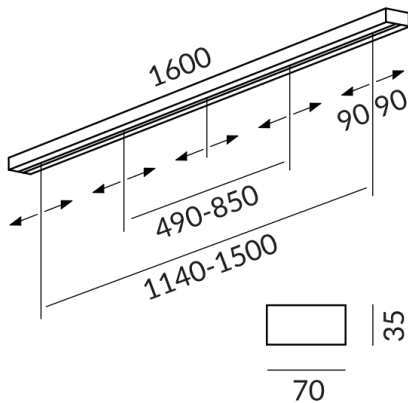

Données techniques

Tension d'alimentation primaire

230 Volt

Dimmable

Dimmable avec l'appareillage correspondant

Puissance absorbée

50 Watt

Option

Option Casambi

Classe de protection

1

Indice de protection

IP20

Poids

3.1 kg

Design

Dirk Wortmeyer

8 faits qui convainquent

Baldaquin MAXIMUM

Le baldaquin BRUCK MAXIMUM transforme une seule sortie de plafond en une solution élégante pour