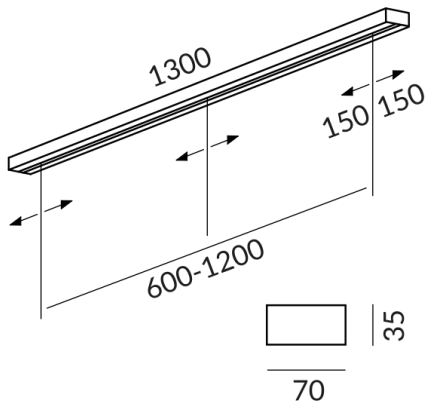

Données techniques

Tension d'alimentation primaire

230 Volt

Dimmable

Dimmable avec l'appareillage correspondant

Puissance absorbée

50 Watt

Option

Option Casambi

Classe de protection

1

Indice de protection

IP20

Poids

2.4 kg

Design

Dirk Wortmeyer

8 faits qui convainquent

Baldaqin MAXIMUM

Le baldaqin BRUCK MAXIMUM transforme une seule sortie de plafond en une solution élégante pour