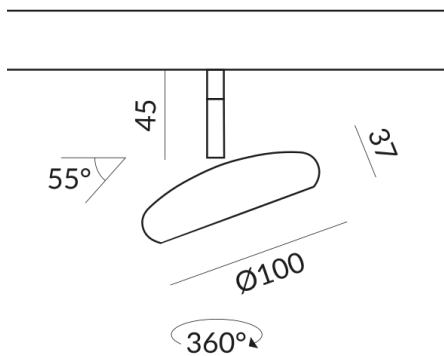

Design

Dirk Wortmeyer