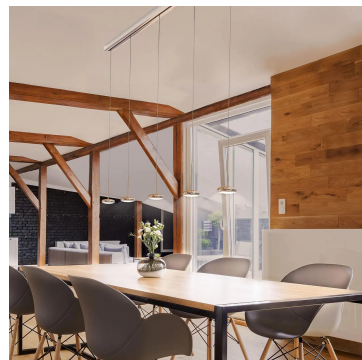

plusieurs suspensions ou spots – pour plus de lumière exactement là où vous en avez besoin.

Plusieurs suspensions ou spots peuvent être raccordés et déplacés – la lumière s'adapte ainsi facilement à la longueur de la table, à l'îlot de cuisine ou au buffet.

Versions du baldaquin pour 2 à 5 luminaires et longueurs jusqu'à 3 m – vous offrent une liberté totale, des petits recoins aux grands espaces de vie.

Compatible avec les luminaires BRUCK et de nombreuses autres marques.

Les luminaires haute tension se raccordent directement – pour les LED basse tension, le driver intégré assure l'alimentation correcte.

Le profil ultrafin primé (70 × 35 mm) reste volontairement discret – pour laisser place à la lumière et à l'architecture, pas à la technique.

L'installation reste remarquablement simple : fixer le boîtier, clipser l'adaptateur, raccorder les câbles, enclencher le cache – propre, sans outils et sans vis visibles.

Les luminaires peuvent être réarrangés à tout moment – votre espace profite ainsi toujours de l'ambiance lumineuse dont vous avez besoin.