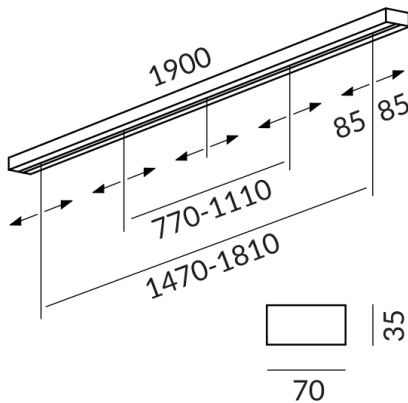

Données techniques

Tension d'alimentation primaire

230 Volt

Dimmable

Phasenabschnitt (C)

Puissance absorbée

15 Watt

Option

Option DALI

Option Casambi

Classe de protection

1

Indice de protection

IP20

Poids

4.02 kg

Design

Dirk Wortmeyer

8 faits qui convainquent

Baldaqin MAXIMUM

Le baldaqin BRUCK MAXIMUM transforme une seule sortie de plafond en une solution élégante pour