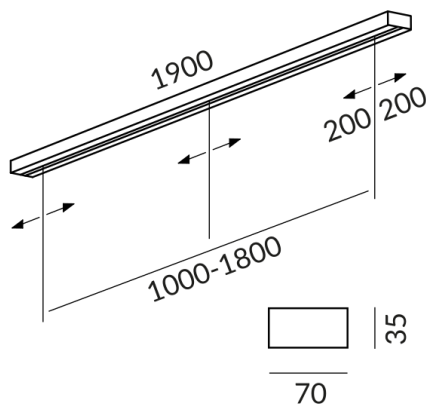

MAXIMUM LV baldaquins pour LV- luminaires

BALDAQUIN MAXIMUM LV 1900-3

240193sw
LED
799,00 €

Disponible, délai de livraison : 3-5 Jours

Longueur
1.900mm

Connexions
3 Connexions

Couleur du corps
peint en noir